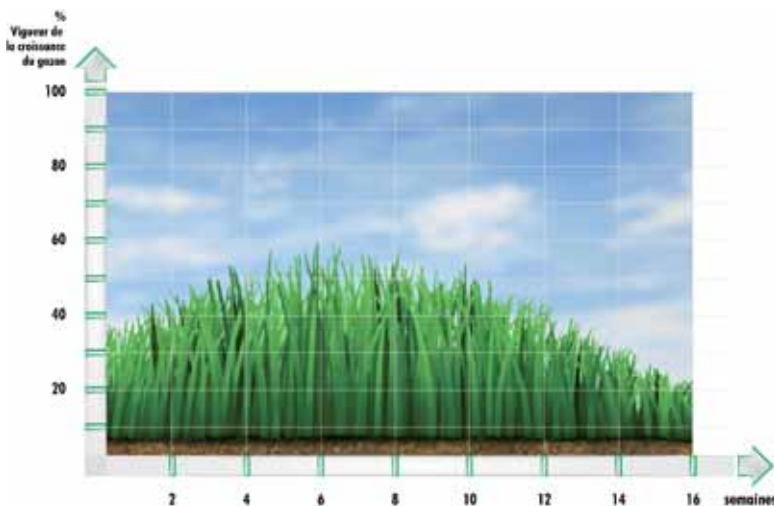

Précisément formulé pour des résultats optimaux

Avantages de la Technologie FMS™

La technologie FMS™ (Fast – Medium – Slow) de Nutrite contient cinq sources d'azote avec différents taux de relâchement pour assurer une libération plus uniforme des éléments nutritifs. Cet amalgame est précisément constitué pour fournir, dès l'application, l'azote nécessaire au verdoisement intense et pour assurer au gazon un approvisionnement régulier en azote pour une croissance constante et une couleur soutenue. Les engrais Nutrite avec FMS™ sont formulés pour fournir suffisamment d'azote pour renforcer le potentiel de récupération du gazon sans encourager sa croissance excessive.

Avantages pour le gazon

- Les différents constituants de l'azote à dégagement lent se relâchent sur une période allant jusqu'à 12 à 16 semaines.
- La libération progressive et modérée de l'azote renforce le potentiel de récupération du gazon.
- La technologie FMS™ assure un verdoisement soutenu tout au long de la période de dégagement actif de l'engrais.

Mode de fonctionnement

Le dégagement de l'azote du FMS™

La technologie FMS™ de Nutrite combine des sources d'azote qui se libèrent à des rythmes différents et selon des mécanismes de dégagement multiples. Cet agencement soigneusement formulé assure au gazon un approvisionnement constant en azote sans encourager sa croissance excessive.

L'effet du FMS™ sur la croissance du gazon

L'effet d'une combinaison de diverses sources d'azote sur la pelouse est une courbe de croissance équilibrée et un verdoisement soutenu entre les applications.