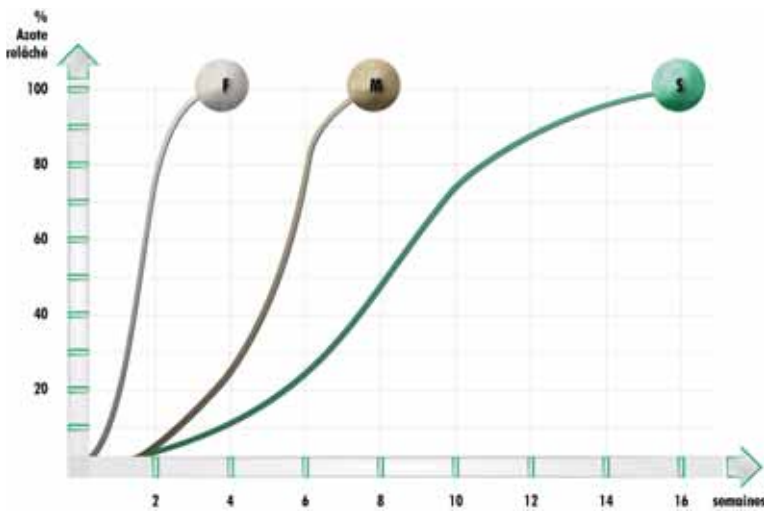

Précisément formulé pour des résultats optimaux

Avantages de la Technologie FMS™

La technologie FMS™ (Fast – Medium – Slow) de Nutrite contient cinq sources d'azote avec différents taux de relâchement pour assurer une libération plus uniforme des éléments nutritifs. Cet amalgame est précisément constitué pour fournir, dès l'application, l'azote nécessaire au verdoisement intense et pour assurer au gazon un approvisionnement régulier en azote pour une croissance constante et une couleur soutenue. Les engrais Nutrite avec FMS™ sont formulés pour fournir suffisamment d'azote pour renforcer le potentiel de récupération du gazon sans encourager sa croissance excessive.

Avantages pour le gazon

- Les différents constituants de l'azote à dégagement lent se relâchent sur une période allant jusqu'à 12 à 16 semaines.
- La libération progressive et modérée de l'azote renforce le potentiel de récupération du gazon.
- La technologie FMS™ assure un verdoisement soutenu tout au long de la période de dégagement actif de l'engrais.

Mode de fonctionnement

Le dégagement de l'azote du FMS™

La technologie FMS™ de Nutrite combine des sources d'azote qui se libèrent à des rythmes différents et selon des mécanismes de dégagement multiples. Cet agencement soigneusement formulé assure au gazon un approvisionnement constant en azote sans encourager sa croissance excessive.

L'effet du FMS™ sur la croissance du gazon

L'effet d'une combinaison de diverses sources d'azote sur la pelouse est une courbe de croissance équilibrée et un verdoisement soutenu entre les applications.