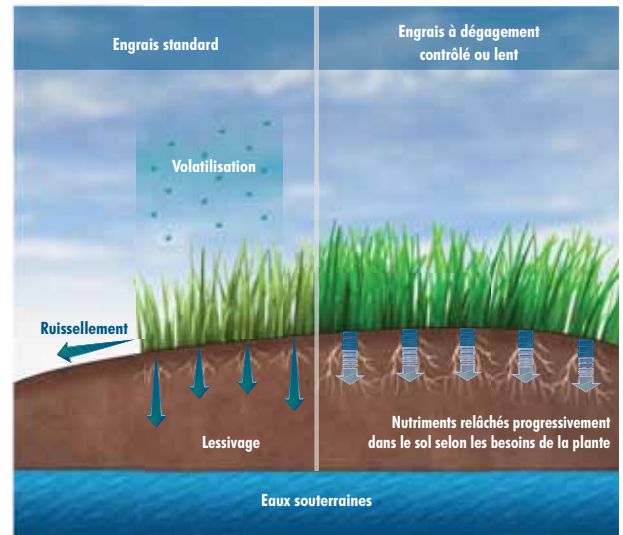

Avantages pour le gazon

- Les différents constituants de l'azote à dégagement lent se relâchent sur une période allant jusqu'à 12 à 16 semaines.
- La libération progressive et modérée de l'azote renforce le potentiel de récupération du gazon.
- La technologie FMS™ assure un verdoisement soutenu tout au long de la période de dégagement actif de l'engrais.

Mode de fonctionnement

Le dégagement de l'azote du FMS™

La technologie FMS™ de Nutrite combine des sources d'azote qui se libèrent à des rythmes différents et selon des mécanismes de dégagement multiples. Cet agencement soigneusement formulé assure au gazon un approvisionnement constant en azote sans encourager sa croissance excessive.

L'effet du FMS™ sur la croissance du gazon

L'effet d'une combinaison de diverses sources d'azote sur la pelouse est une courbe de croissance équilibrée et un verdoisement soutenu entre les applications.

Bénéfices pour l'environnement

L'utilisation de la technologie FMS™ de Nutrite comporte de multiples bénéfices pour l'environnement. Un des avantages directs est la réduction des pertes d'azote dans l'environnement. En effet, puisque FMS™ se compose de sources variées d'azote qui se relâchent graduellement et proportionnellement selon les besoins du gazon, la croissance de la pelouse demeure stable et constante. La fréquence de coupe se voit diminuée réduisant par le fait même l'empreinte écologique normalement associée aux opérations d'entretien de pelouse.